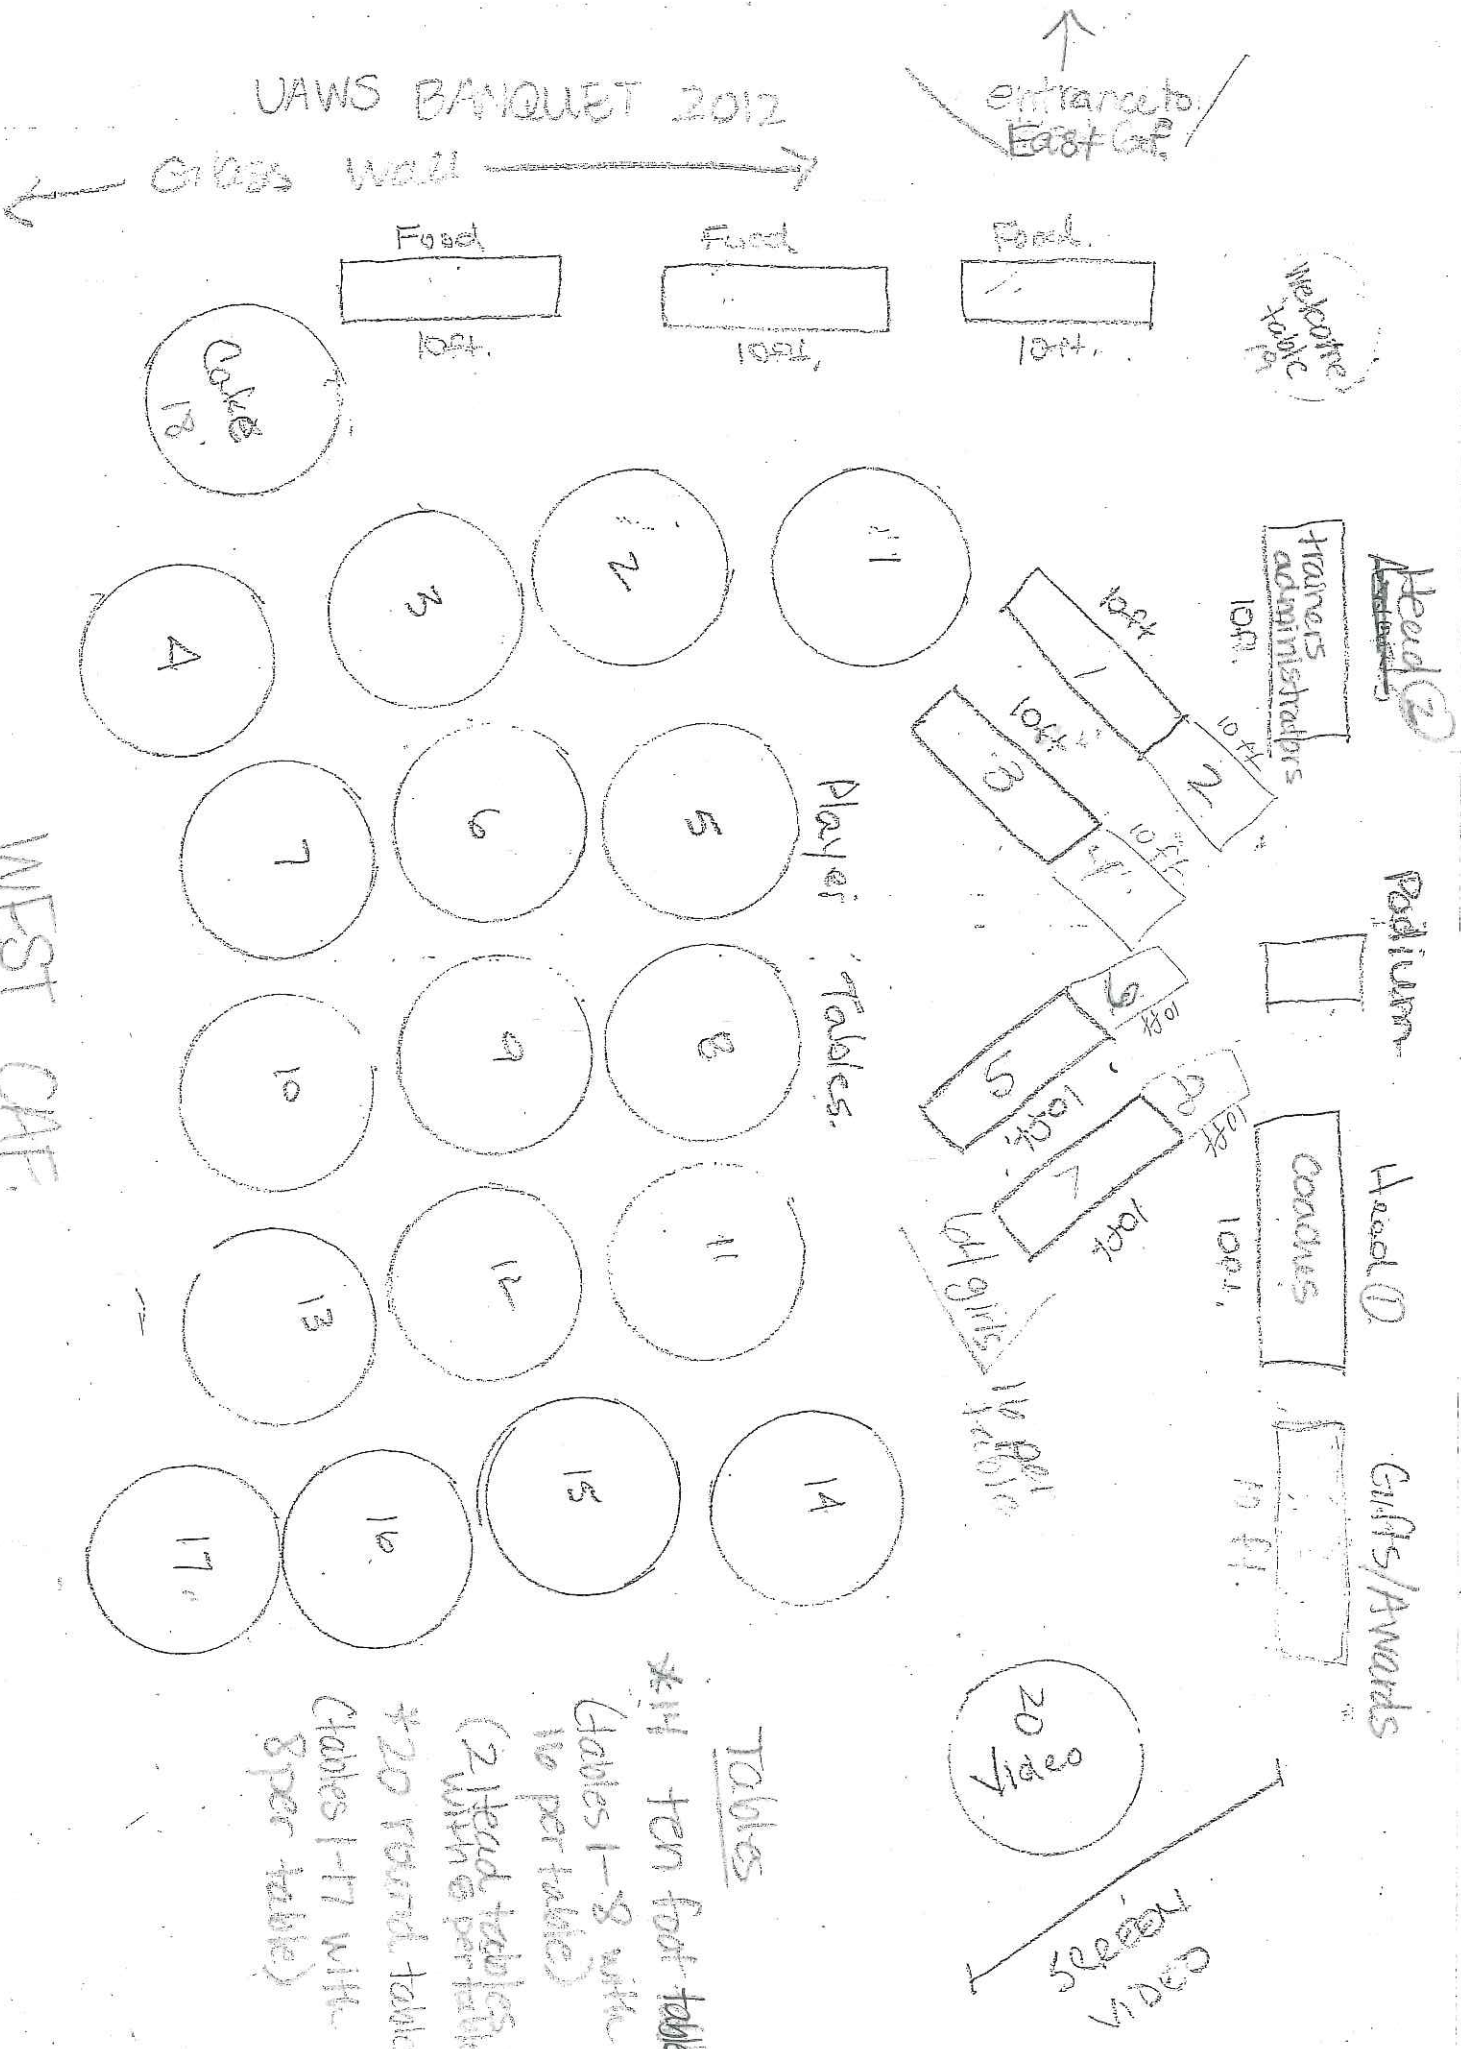

UAWS BANQUET 2012

8 per round table

Tables
 14 ten foot table
 Tables 1-8 with
 16 per table
 (2 head tables
 with 8 per table)
 #20 round table
 Tables 1-17 with
 8 per table)